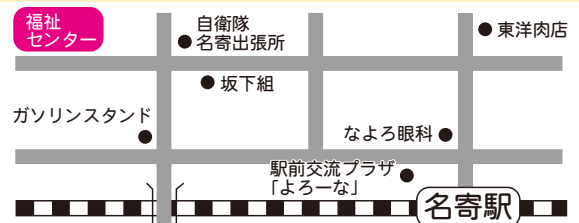

プログラム

- 10:00 開会宣言
- 10:10 スカムシライブ
- 10:45 フリーステージ
  (ボディパーカッション・ダンス・
  リトミックハンドベル etc)
- 11:45 のど自慢大会
- 13:00 パフファミリーコンサート2013
- 14:00 大抽選会
- 15:00 閉会宣言

会場案内図