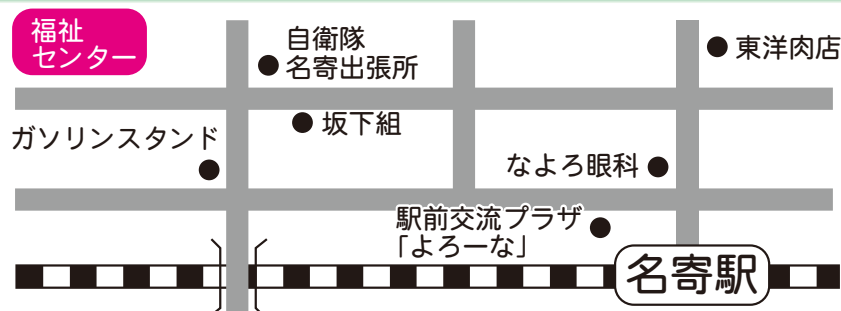

チャリティ大抽選会

抽選券を1枚50円で販売致します。(お1人様2枚まで)
抽選券売上は、北海道災害義援金募集委員会を通じて「平成30年北海道胆振東部地震災害義援金」に対して、全額寄付致します。